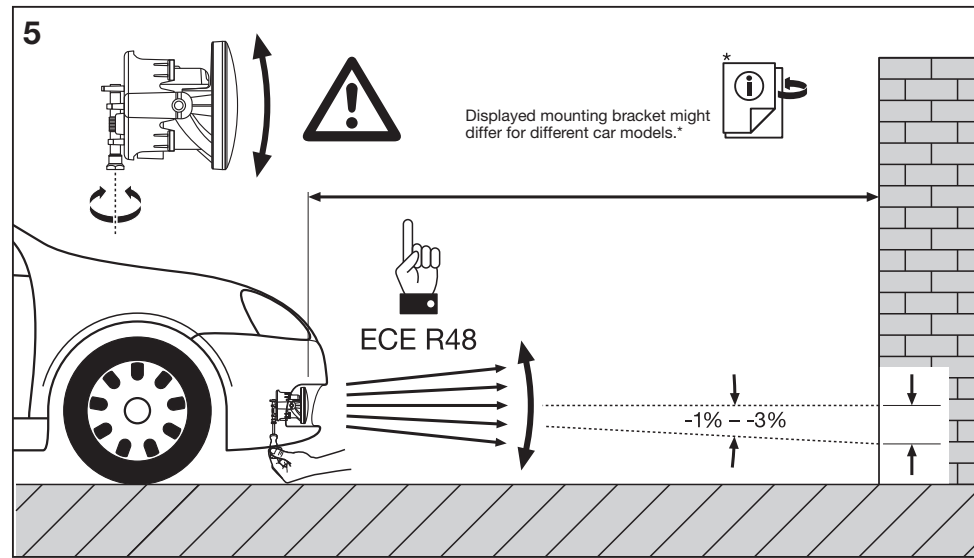

OSRAM

#13974
black
score dimension 148 x 210 mm

Citroën	C4	11/11/2004 –	
	C4 Picasso	10/2006 –	
	C5	10/2004 –	
	C6	09/2005 –	
	C-Crosser	08/2007 –	
	C-Quatre**	2009 –	
	Xsara Picasso	01/2004 – 09/2006	
Dacia	Dokker	2012 –	
	Duster	2010 –	
	Logan	11/2004 –	
	Sandero 1	2008 –	
	Solenza	07/2003 –	
Daewoo / Chevrolet	Nexia	05/2008 –	
Daihatsu	Materia**	10/2006 –	
Ford	C-Max / C-Max Grand	2010 –	
	Falcon	2005 –	
	Fiesta	11/2005 –	
	Focus	2004 –	
	Focus CC	10/2006 – 12/2007	
	Focus C-Max	2003 – 2007	
	Focus ST	10/2006 –	
	Freestyle	2004 –	
	Fusion	2001 – 2012	
	Mustang	2009 –	
	Ranger	04/2011 –	
	Transit	2006 – 2013	
		Tourneo Connect	04/2006 –
Holden / Jaguar	Commodore	2005 –	
	S-Type	08/2003 –	
	XK8	08/2006 –	
	X-Type	03/2004 –	
Land Rover	Discovery IV	09/2009 –	
	Freelander 2	02/2006 –	
	Range Rover III	06/2010 – 08/2012	
	Range Rover Sport	07/2009 –	
Lexus	IS II**	12/2007 –	
	IS-F**	12/2007 –	
	LX**	11/2007 –	
	RX**	12/2008 –	
Mitsubishi	ASX	2012 –	
	Delica	2006 –	
	Dion	2006 –	
	Eclipse	2006 –	
	Endeavour / Airtek	2006 –	
	Galant	2005 –	
	Grandis	01/2004 –	
	L200	12/2006 –	
	Lancer	2007 –	
	Outlander	02/2007 –	
Pajero / Montero	05/2005 –		
	Space Star	2012 –	
Nissan	Cabstar 2	2006 –	
	Elgrand	2005 –	
	Frontier Navara	2005 –	
	Navara	2005 –	
	Note ph2	11/2008 –	
	Pathfinder	2004 –	
	Pixo	2009 –	
	Safari	2004 –	
	Terrano	2005 –	
		X Terra	2004 –

#13974
black
score dimension 148 x 210 mm

Opel / Vauxhall	Agila	04/2008 –	
	Astra G Convertible	01/2003 – 10/2005	
	Astra G OPC	02/2002 – 12/2005	
	Astra G Sport	02/2002 – 12/2005	
	Astra H OPC	03/2004 –	
	Corsa D OPC	05/2007 –	
	Meriva OPC	05/2003 –	
	Tigra Twin Top	07/2004 –	
	Vectra C OPC	09/2005 – 2008	
		Zafira OPC	07/2005 –
Peugeot	206+	2009 – 2012	
	207 (ab FIN: 11557)	2006 – 2012	
	207 CC	02/2007 –	
	207 SW	07/2007 –	
	307	06/2005 –	
	307 CC	06/2005 –	
	307 SW	06/2005 –	
	3008	2009 –	
	407 coupé	10/2005 –	
	4007	08/2007 –	
5008	2009 –		
607	10/2004 –		
Renault	Fluence	2009 –	
	Kangoo 2	2008 –	
	Koleos	2008 – 2011	
	Laguna 2	2001 – 2005	
	Laguna 3	2007 – 2011	
	Latitude	2010 –	
	Mascott (Renault Truck)	07/2007 –	
	Master 2	1997 – 2010	
	Maxity	10/2006 –	
	Megane 2	2002 – 2009	
	Megane 3	2008 – 2012	
	Scenic 2	2003 – 2009	
	Scenic 3	2009 –	
Twingo 2	2007 – 2012		
Subaru	Forester SJ	2012 –	
	XV	2011 –	
Suzuki	Aerio	2005 –	
	Alto	2005 –	
	Escudo	2005 –	
	Grand Vitara	10/2005 –	
	Ignis	2005 –	
	Jimny	2005 –	
	Lapin	2005 –	
	Swift	02/2005 –	
Splash	04/2008 –		
SX4	03/2006 –		
Toyota	Allion II**	07/2007 –	
	Auris**	2007 –	
	Avensis**	04/2006 – 11/2008	
	Avensis notchback**	02/2009 – 11/2012	
	Avensis Station Wagon**	02/2009 – 11/2011	
	Aygo**	02/2012 –	
	bB I**	08/2005 – 12/2005	
	Camry**	01/2006 – 06/2011	
	Corolla notchback**	11/2006 –	
	Corolla Verso**	05/2007 – 02/2009	
	IQ**	01/2009 –	
	Prius**	04/2009 –	
	RAV 4**	11/2005 –	
	Urban Cruiser**	07/2007 –	
	Verso**	04/2009 –	
	Verso**	2013 –	
Verso S**	11/2010 –		
Wish**	08/2005 – 03/2009		
Yaris**	2006 – 2011		
	Yaris**	2012 –	

OSRAM

NOT FOR PRINT PRODUCTION!
本品不可印刷生产

WARNING:

This PDF file is for reference only and not used for the creation of production art. Colour printouts and screen displays may vary from device to device. The values for this file are defined in either tone (PMS), HKS, or in process (CMYK).