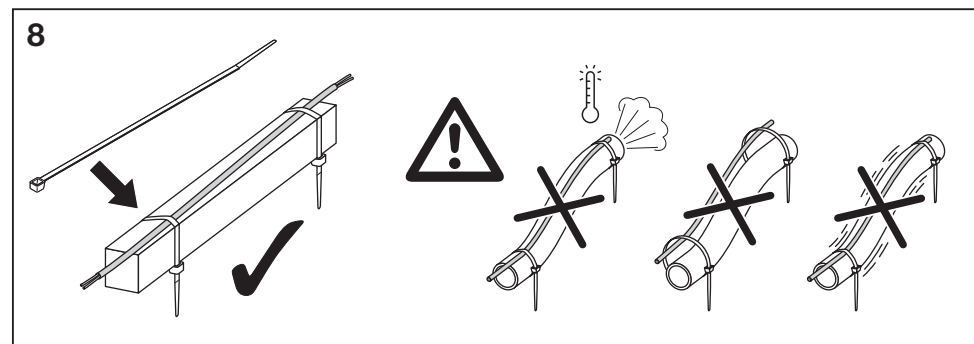

OSRAM

#13974
black
score dimension 148 x 210 mm

Citroën	C4	11/11/2004 –	
	C4 Picasso	10/2006 –	
	C5	10/2004 –	
	C6	09/2005 –	
	C-Crosser	08/2007 –	
	C-Quatre**	2009 –	
	Xsara Picasso	01/2004 – 09/2006	
Dacia	Dokker	2012 –	
	Duster	2010 –	
	Logan	11/2004 –	
	Sandero 1	2008 –	
	Solenza	07/2003 –	
Daewoo / Chevrolet	Nexia	05/2008 –	
Daihatsu	Materia**	10/2006 –	
Ford	C-Max / C-Max Grand	2010 –	
	Falcon	2005 –	
	Fiesta	11/2005 –	
	Focus	2004 –	
	Focus CC	10/2006 – 12/2007	
	Focus C-Max	2003 – 2007	
	Focus ST	10/2006 –	
	Freestyle	2004 –	
	Fusion	2001 – 2012	
	Mustang	2009 –	
	Ranger	04/2011 –	
	Transit	2006 – 2013	
		Tourneo Connect	04/2006 –
Holden / Jaguar	Commodore	2005 –	
	S-Type	08/2003 –	
	XK8	08/2006 –	
	X-Type	03/2004 –	
Land Rover	Discovery IV	09/2009 –	
	Freelander 2	02/2006 –	
	Range Rover III	06/2010 – 08/2012	
	Range Rover Sport	07/2009 –	
Lexus	IS II**	12/2007 –	
	IS-F**	12/2007 –	
	LX**	11/2007 –	
	RX**	12/2008 –	
Mitsubishi	ASX	2012 –	
	Delica	2006 –	
	Dion	2006 –	
	Eclipse	2006 –	
	Endeavour / Airtek	2006 –	
	Galant	2005 –	
	Grandis	01/2004 –	
	L200	12/2006 –	
	Lancer	2007 –	
	Outlander	02/2007 –	
Pajero / Montero	05/2005 –		
	Space Star	2012 –	
Nissan	Cabstar 2	2006 –	
	Elgrand	2005 –	
	Frontier Navara	2005 –	
	Navara	2005 –	
	Note ph2	11/2008 –	
	Pathfinder	2004 –	
	Pixo	2009 –	
	Safari	2004 –	
	Terrano	2005 –	
		X Terra	2004 –

#13974
black
score dimension 148 x 210 mm

Opel / Vauxhall	Agila	04/2008 –	
	Astra G Convertible	01/2003 – 10/2005	
	Astra G OPC	02/2002 – 12/2005	
	Astra G Sport	02/2002 – 12/2005	
	Astra H OPC	03/2004 –	
	Corsa D OPC	05/2007 –	
	Meriva OPC	05/2003 –	
	Tigra Twin Top	07/2004 –	
	Vectra C OPC	09/2005 – 2008	
		Zafira OPC	07/2005 –
Peugeot	206+	2009 – 2012	
	207 (ab FIN: 11557)	2006 – 2012	
	207 CC	02/2007 –	
	207 SW	07/2007 –	
	307	06/2005 –	
	307 CC	06/2005 –	
	307 SW	06/2005 –	
	3008	2009 –	
	407 coupé	10/2005 –	
	4007	08/2007 –	
5008	2009 –		
607	10/2004 –		
Renault	Fluence	2009 –	
	Kangoo 2	2008 –	
	Koleos	2008 – 2011	
	Laguna 2	2001 – 2005	
	Laguna 3	2007 – 2011	
	Latitude	2010 –	
	Mascott (Renault Truck)	07/2007 –	
	Master 2	1997 – 2010	
	Maxity	10/2006 –	
	Megane 2	2002 – 2009	
	Megane 3	2008 – 2012	
	Scenic 2	2003 – 2009	
	Scenic 3	2009 –	
Twingo 2	2007 – 2012		
Subaru	Forester SJ	2012 –	
	XV	2011 –	
Suzuki	Aerio	2005 –	
	Alto	2005 –	
	Escudo	2005 –	
	Grand Vitara	10/2005 –	
	Ignis	2005 –	
	Jimny	2005 –	
	Lapin	2005 –	
	Swift	02/2005 –	
Splash	04/2008 –		
SX4	03/2006 –		
Toyota	Allion II**	07/2007 –	
	Auris**	2007 –	
	Avensis**	04/2006 – 11/2008	
	Avensis notchback**	02/2009 – 11/2012	
	Avensis Station Wagon**	02/2009 – 11/2011	
	Aygo**	02/2012 –	
	bB I**	08/2005 – 12/2005	
	Camry**	01/2006 – 06/2011	
	Corolla notchback**	11/2006 –	
	Corolla Verso**	05/2007 – 02/2009	
	IQ**	01/2009 –	
	Prius**	04/2009 –	
	RAV 4**	11/2005 –	
	Urban Cruiser**	07/2007 –	
	Verso**	04/2009 –	
	Verso**	2013 –	
Verso S**	11/2010 –		
Wish**	08/2005 – 03/2009		
Yaris**	2006 – 2011		
	Yaris**	2012 –	

OSRAM

NOT FOR PRINT PRODUCTION!
本品不可印刷生产

WARNING:

This PDF file is for reference only and not used for the creation of production art. Colour printouts and screen displays may vary from device to device. The values for this file are defined in either tone (PMS), HKS, or in process (CMYK).